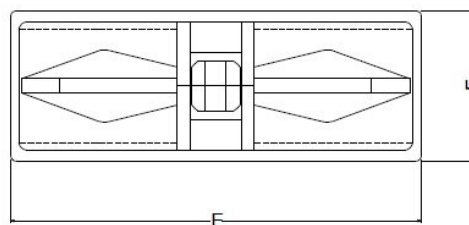

SIZE

**Specification;**

- **ABS & BV HHP type approval**
- **AISI 316L Stainless Steel material**
- **Fully balanced**
- **Mirror polished finish**
- **Flat Base**
- **Request an offer for high grade swivel shackle according to chain size (chain diameter)**

Weight (kg)	A	B	C	D	E	F
105	829	630	612	595	619	223
120	867	658	640	622	647	233
135	880	660	666	644	677	248
160	925	694	700	677	712	260
180	963	722	728	704	741	271
205	1007	756	759	733	773	283
225	1031	772	782	755	799	292
255	1074	805	816	791	832	304
275	1097	822	837	813	853	312
295	1119	837	856	831	873	319
325	1165	870	894	868	912	333
360	1204	904	915	888	933	341
395	1246	937	942	914	962	352
430	1272	953	971	942	990	362
465	1297	969	996	967	1016	372
480	1320	988	1008	979	1027	376
500	1322	988	1021	989	1041	381
545	1373	1027	1049	1016	1071	392
585	1422	1067	1073	1038	1097	401
630	1457	1094	1099	1063	1124	411
675	1514	1144	1123	1088	1150	421
765	1590	1202	1180	1140	1208	442
855	1625	1225	1217	1182	1246	456
970	1685	1265	1270	1230	1300	475
1080	1740	1305	1310	1265	1340	490
1195	1830	1375	1372	1325	1405	514
1305	1885	1425	1418	1368	1453	532