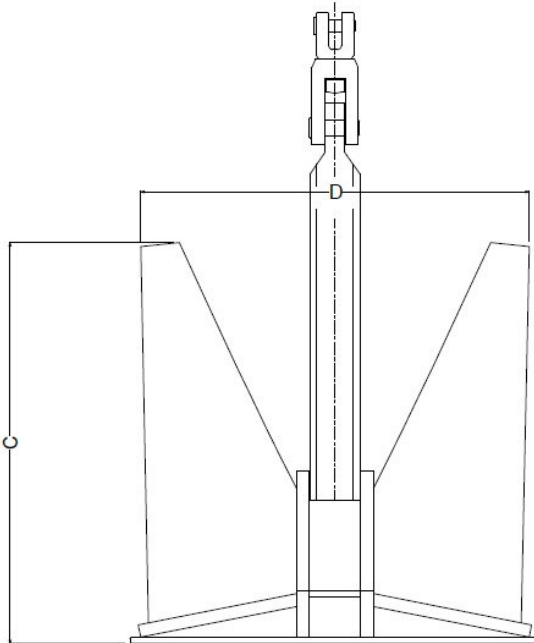

SIZE

**Specification;**

- **ABS & BV HHP type approval**
- **AISI 316L Stainless Steel material**
- **Fully balanced**
- **Mirror polished finish**
- **Flat Base**
- **Request an offer for high grade swivel shackle according to chain size (chain diameter)**

Weight (kg)	A	B	C	D	E	F
105	829	630	612	595	619	223
120	867	658	640	622	647	233
135	880	660	666	644	677	248
160	925	694	700	677	712	260
180	963	722	728	704	741	271
205	1007	756	759	733	773	283
225	1031	772	782	755	799	292
255	1074	805	816	791	832	304
275	1097	822	837	813	853	312
295	1119	837	856	831	873	319
325	1165	870	894	868	912	333
360	1204	904	915	888	933	341
395	1246	937	942	914	962	352
430	1272	953	971	942	990	362
465	1297	969	996	967	1016	372
480	1320	988	1008	979	1027	376
500	1322	988	1021	989	1041	381
545	1373	1027	1049	1016	1071	392
585	1422	1067	1073	1038	1097	401
630	1457	1094	1099	1063	1124	411
675	1514	1144	1123	1088	1150	421
765	1590	1202	1180	1140	1208	442
855	1625	1225	1217	1182	1246	456
970	1685	1265	1270	1230	1300	475
1080	1740	1305	1310	1265	1340	490
1195	1830	1375	1372	1325	1405	514
1305	1885	1425	1418	1368	1453	532