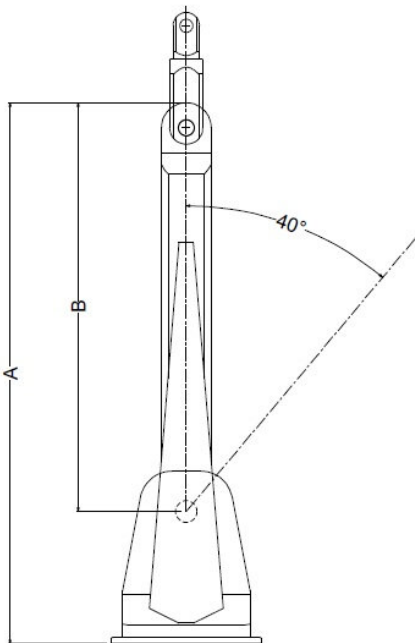

SIZE

**Specification;**

- **ABS & BV HHP type approval**
- **AISI 316L Stainless Steel material**
- **Fully balanced**
- **Mirror polished finish**
- **Flat Base**
- **Request an offer for high grade swivel shackle according to chain size (chain diameter)**

Weight (kg)	A	B	C	D	E	F
105	829	630	612	595	619	223
120	867	658	640	622	647	233
135	880	660	666	644	677	248
160	925	694	700	677	712	260
180	963	722	728	704	741	271
205	1007	756	759	733	773	283
225	1031	772	782	755	799	292
255	1074	805	816	791	832	304
275	1097	822	837	813	853	312
295	1119	837	856	831	873	319
325	1165	870	894	868	912	333
360	1204	904	915	888	933	341
395	1246	937	942	914	962	352
430	1272	953	971	942	990	362
465	1297	969	996	967	1016	372
480	1320	988	1008	979	1027	376
500	1322	988	1021	989	1041	381
545	1373	1027	1049	1016	1071	392
585	1422	1067	1073	1038	1097	401
630	1457	1094	1099	1063	1124	411
675	1514	1144	1123	1088	1150	421
765	1590	1202	1180	1140	1208	442
855	1625	1225	1217	1182	1246	456
970	1685	1265	1270	1230	1300	475
1080	1740	1305	1310	1265	1340	490
1195	1830	1375	1372	1325	1405	514
1305	1885	1425	1418	1368	1453	532